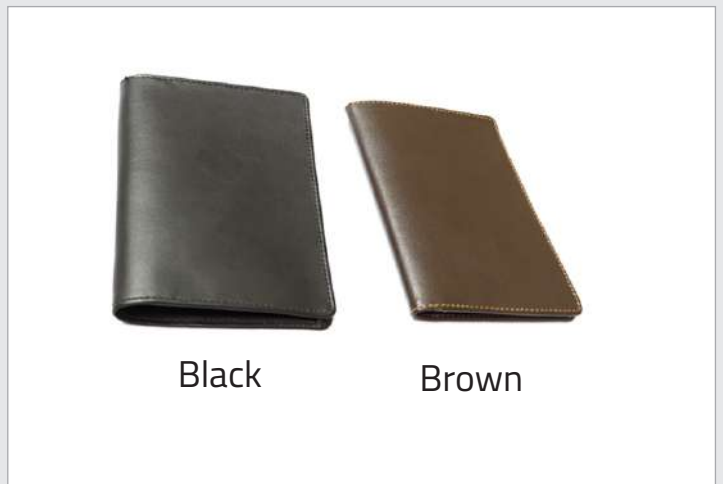

CK-Norm-M-Silver

Fab2-MGray

Wallet

Code :W4

Code :W5

Leather Passport Holder

Code :W1

Black